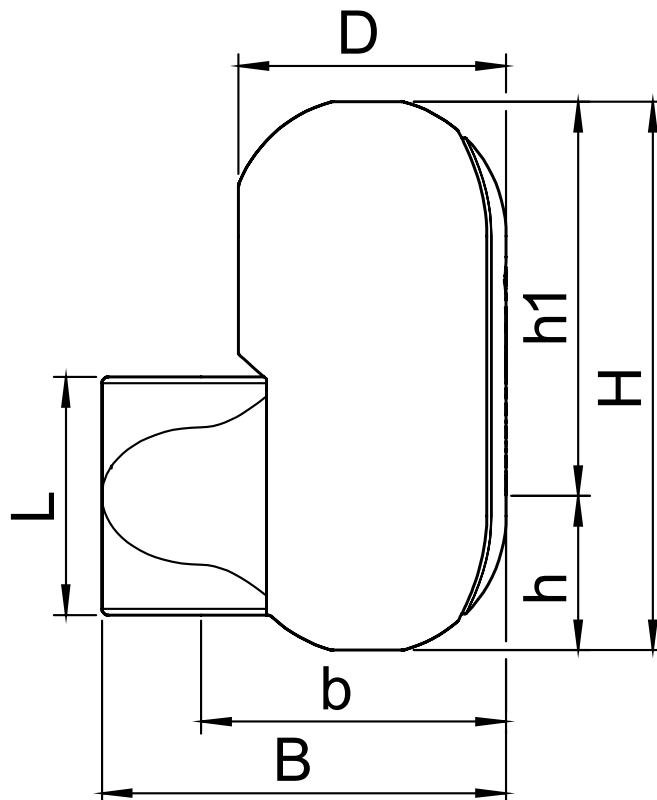

**Qualitätskontrolle**

Nach EnEV: ja  
 According to B2 (DIN 4102): ja  
 Nach E (EN 13501-1): ja

**Werkstoffe**

Körper: EPP  
 Farbe: Schwarz

**Zeichnung**

**Abmessungen**

H:	276 mm
h:	78 mm
h1:	198 mm
L:	120 mm
D:	140 mm
B:	204 mm
b:	154 mm